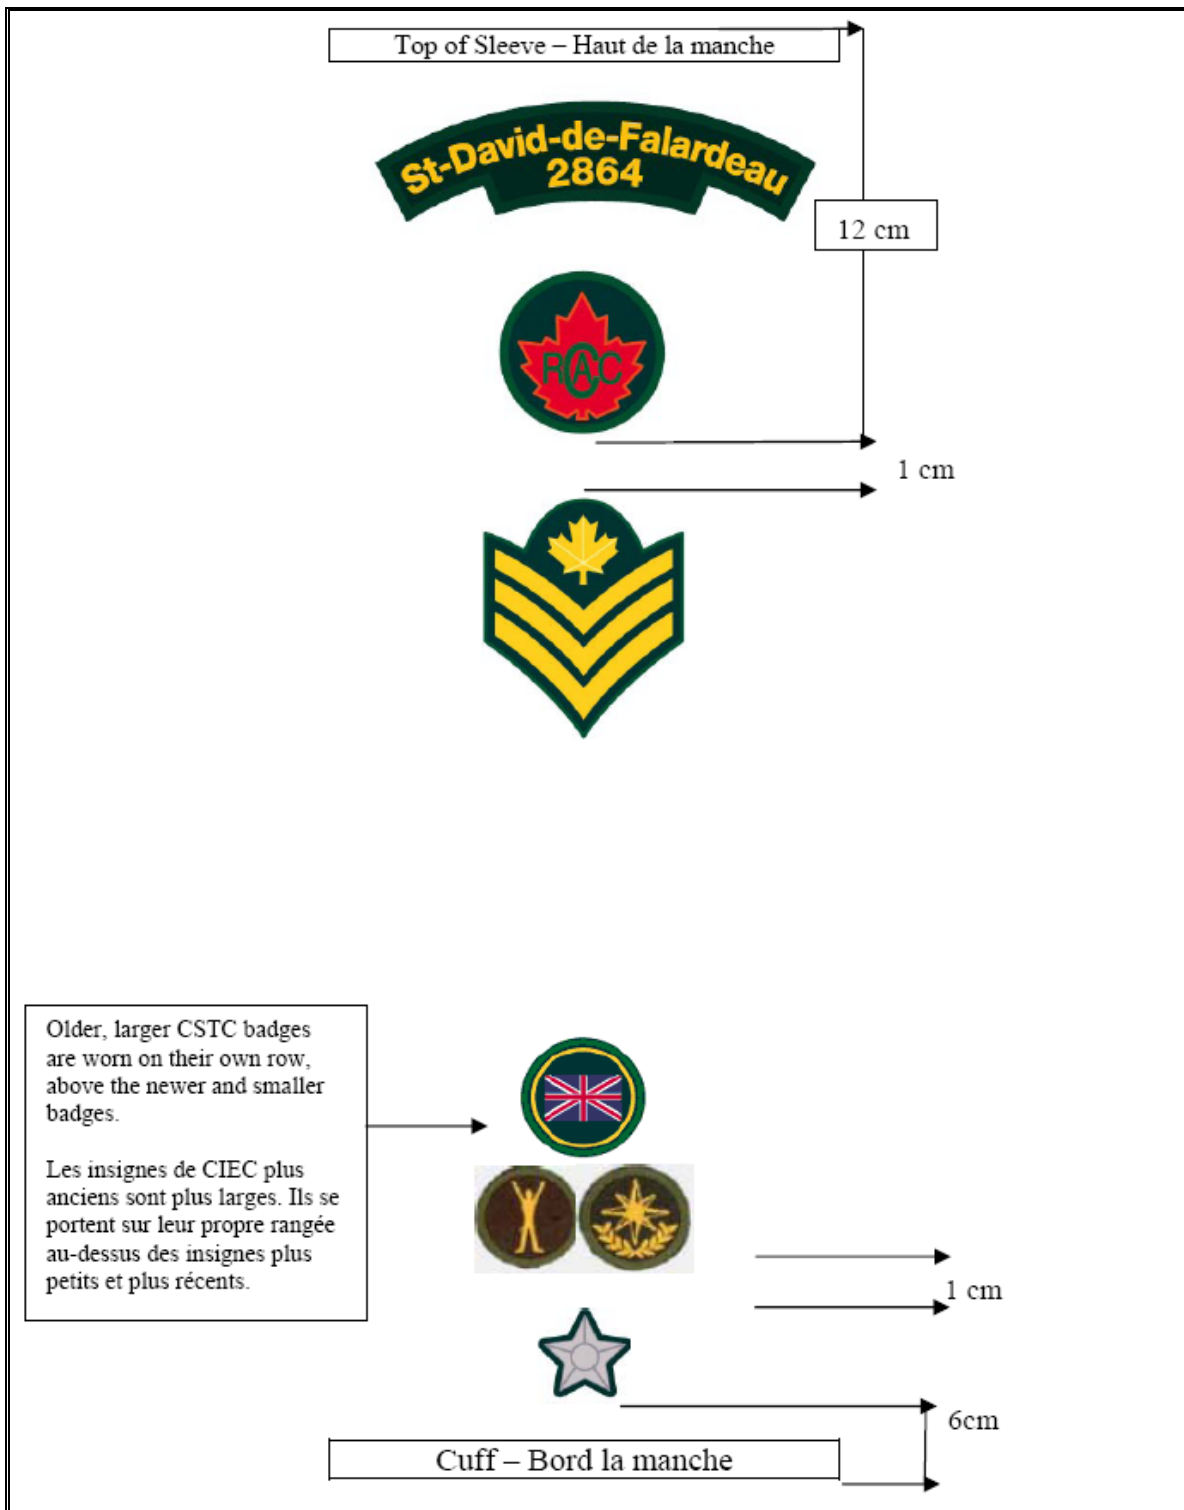

Right Sleeve - Manche de droite

Right Sleeve – Precedence of CSTC badges
Manche droite – Préséance des insignes de CIEC

Right Sleeve – Placement of older CSTC badges
Manche droite – Emplacement des anciens insignes de CIEC