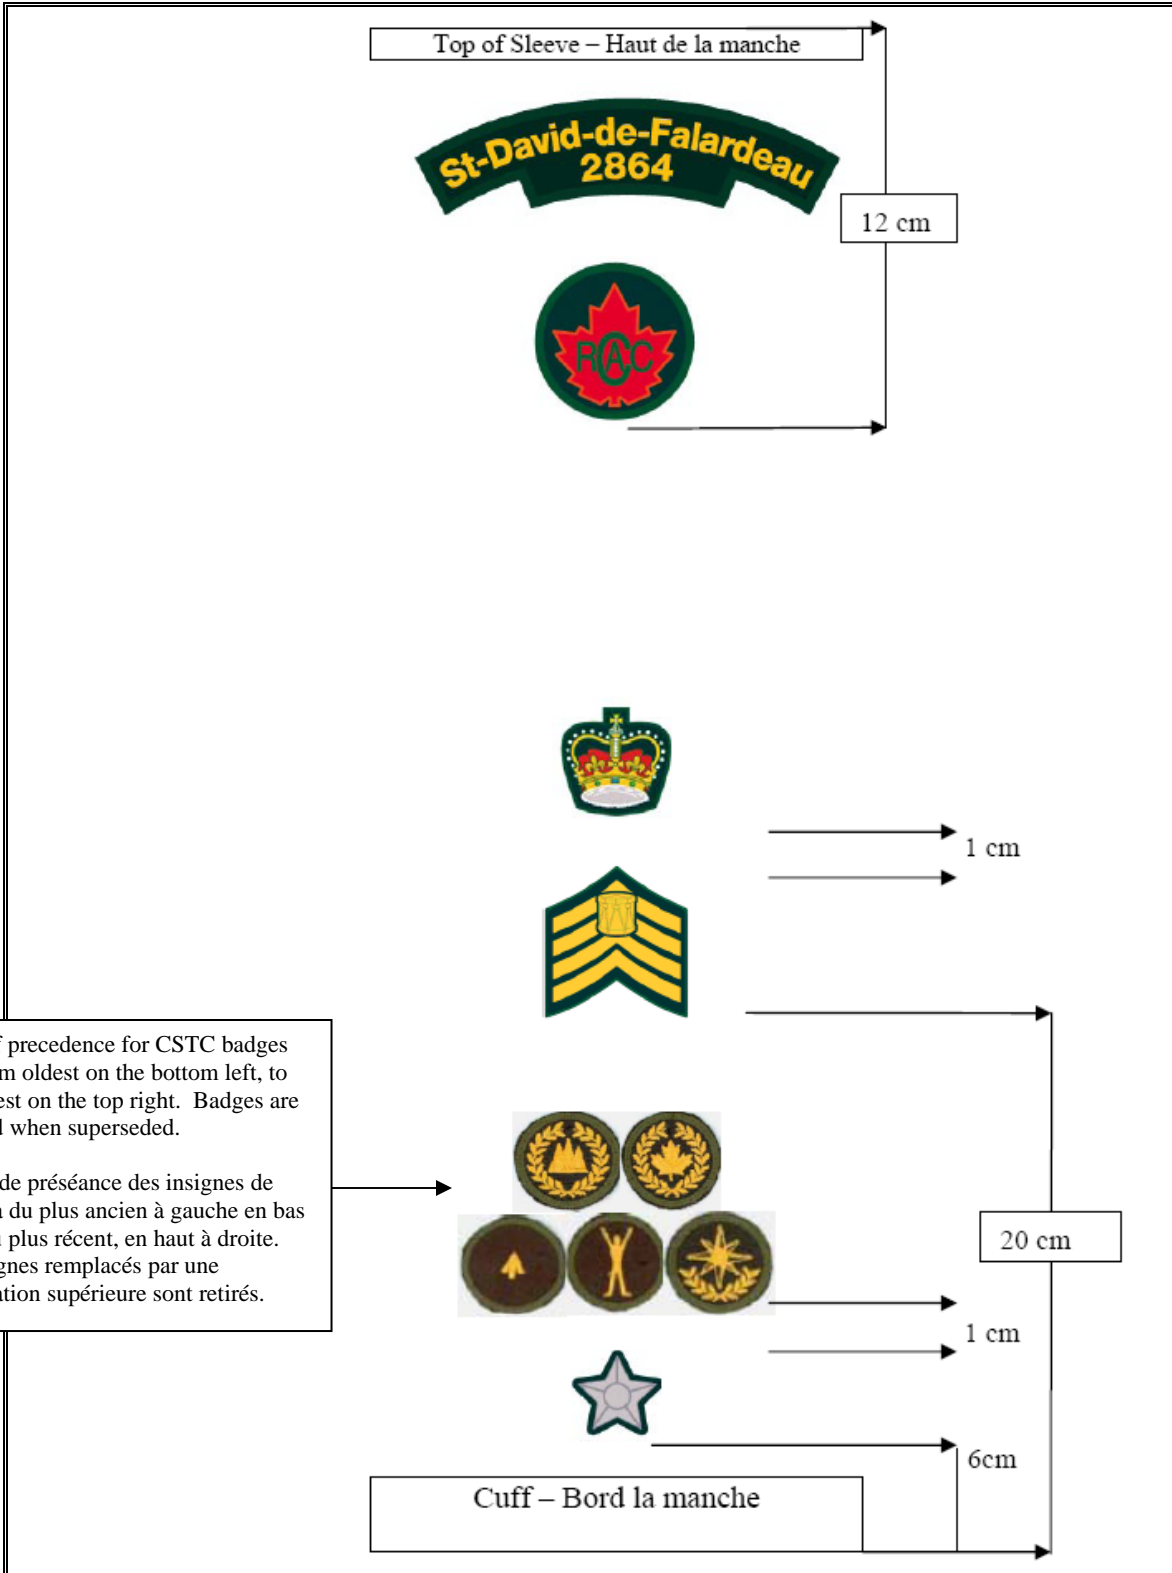

Right Sleeve - Manche de droite

Right Sleeve – Precedence of CSTC badges
Manche droite – Préséance des insignes de CIEC

Right Sleeve – Placement of older CSTC badges
Manche droite – Emplacement des anciens insignes de CIEC